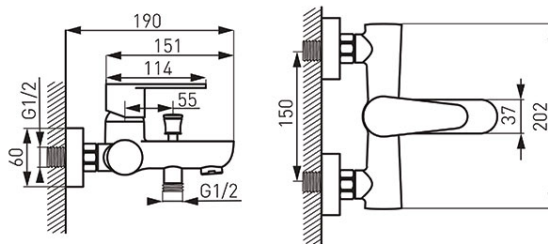

<iframe src="https://www.googletagmanager.com/ns.html?id=GTM-KWQFR46" height="0" width="0" style="display:none;visibility:hidden"></iframe>

Код: **BAG1**

Algeo - Смесител степен за вана

<https://www.ferro.bg/product-4424-BAG1.html>

Единична опаковка: **1, с бар-код за продажба на дребно**

Групова опаковка: **12**

- без аксесоари
- керамичен регулатор
- автоматичен превключвател за вана/душ
- аератор M24x1
- гъвкава връзка G1/2, разстояние между центровете 150 ± 20 мм
- свързване на шланг за душ G 1/2
- хром