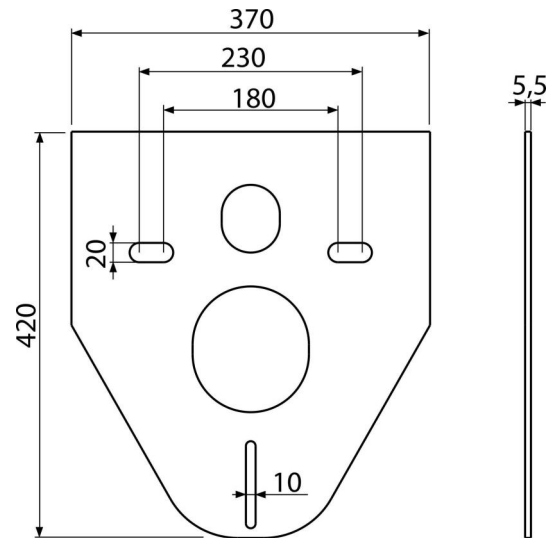

M91

Шумоизолационна подложка за конзолни тоалетни чинии и бидета

Приложение

За монтаж на керамика със свързващи стъпки 180 мм и 230 мм
За да се компенсира разликата между керамиката и плочките
За тоалетна и окачено на стена биде

Характеристики

- Няма ефект на паметта
- Лесно, според формата на използваната керамика
- Материал: XPLE
- Прекъсва предаването на вибрации между стената и керамиката

Обхват на доставката

- Изолационна ръб

Продуктов код, Логистична информация

Код	EAN	Тегло (брой опаковка палет)	Размери (брой опаковка)	Количество (опаковка палет)
M91	8594045933024	0,0527 7,9050 51,6200 кг	420x370x5,5 640x610x530 мм	150 600 бр