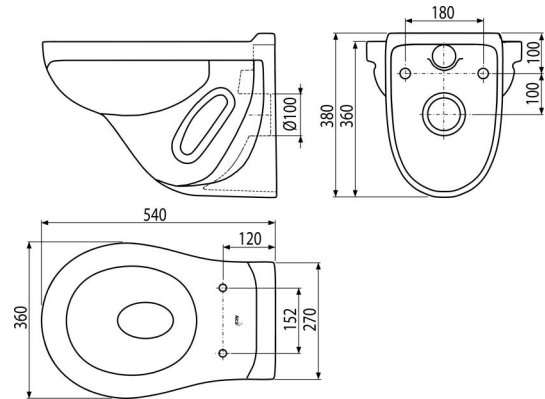

WC ALCA

Конзолна тоалетна чиния

**Приложение**

За монтиране на структури за вграждане

За монтаж на стена

Характеристики

- Цвят: бял
- Пълно измиване
- Съвместим с тоалетни седалки A60, A601, A602, A603, A604, A606, A64SLIM
- Материал: керамика
- Стъпка на закрепване 180 мм

Обхват на доставката

- Тоалетна чиния

Продуктов код, Логистична информация

Код	EAN	Тегло (брой опаковка палет)	Размери (брой опаковка)	Количество (опаковка палет)
WC ALCA	4810531099796	15,0000 0,0000 202,2000 кг	645×430×380 – мм	1 12 бр

Гаранция **Митнически код** **Норми**

2/2 гаранция 69109000 EN 997

Технически спецификации

- Обем на измиване 3/6 l