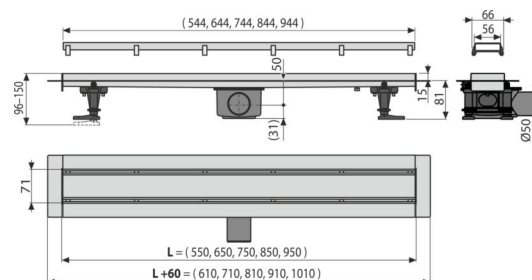

Характеристики

- Дизайнът се характеризира с двустранна решетка DOUBLE- от едната страна е плътна решетка, изработена от неръждаема стомана, а от другата страна има възможност за вграждане на плочки или водоустойчиво дърво с дебелина 12 мм
- Материал на сифон за баня: неръждаема стомана 1,5 мм, AISI 304, DIN 1.4301
- Сифон, направена от едно парче неръждаема стомана
- Линеен сифон от неръждаема стомана (втвърден чрез ецване, пасивиране и електрохимично полиране)
- Самозалепваща лента за качествена хидроизолация
- Наклон във вътрешната част на тялото на сифона
- Инсталационна височина 81 мм
- Тялото на отвора е защитено с вложка от полистирен
- Регулируема височина
- 25 години гаранция

Обхват на доставката

- Кука за изваждане на решетката
- Комплект елементи за закрепване на регулируеми крака: винт 4.2 x 38 - 4 бр, котва - 4 бр
- Гребен за нанасяне на лепило в рамката на решетката
- Капак за отводнител за инсталация - полистирол
- Комбиниран хидрозатвор SMART
- Регулируеми крачета 4 бр
- Двустранна решетка DOUBLE (плътна решетка или решетка за вграждане на плочки)
- Защитно фолио за ръбовете на дренажа и уловителя на миризми
- Защитно фолио за входящ отвор
- Самозалепваща се хидроизолационна лента
- Сифон за APZ-S9
- Линеен сифон

Продуктов код, Логистична информация

Код	EAN	Тегло (брой опаковка палет)	Размери (брой опаковка)	Количество (опаковка палет)
APZ13-DOUBLE9-550	8595580571443	9 мм 3,1385 94,1550 0,0000 кг	715x170x135 880x780x410 мм	20 60 бр

Гаранция 2/25 гаранция
Митнически код 39229000
Норми EN 1253

Технически спецификации

- Обща монтажна височина 96-150 mm
- Минимална дебелина на бетона 81 mm
- Устойчивост на уловителя на миризми от налягане 380 Pa
- Диаметър на тръбата за отпадни води 50 mm
- Дебит 50 l/min
- Клас на натоварване K3 300 kg
- Затвор против миризми 30 mm