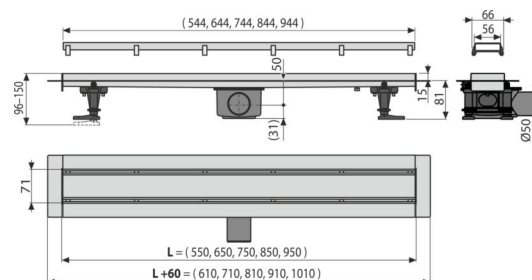

Характеристики

- Дизайнът се характеризира с двустранна решетка DOUBLE- от едната страна е плътна решетка, изработена от неръждаема стомана, а от другата страна има възможност за вграждане на плочки или водоустойчиво дърво с дебелина 12 мм
- Материал на сифон за баня: неръждаема стомана 1,5 мм, AISI 304, DIN 1.4301
- Сифон, направена от едно парче неръждаема стомана
- Линеен сифон от неръждаема стомана (втвърден чрез ецване, пасивиране и електрохимично полиране)
- Самозалепваща лента за качествена хидроизолация
- Наклон във вътрешната част на тялото на сифона
- Инсталационна височина 81 мм
- Тялото на отвора е защитено с вложка от полистирен
- Регулируема височина
- 25 години гаранция

Обхват на доставката

- Кука за изваждане на решетката
- Комплект елементи за закрепване на регулируеми крака: винт 4.2 x 38 - 4 бр, котва - 4 бр
- Гребен за нанасяне на лепило в рамката на решетката
- Капак за отводителя за инсталация - полистирол
- Комбиниран хидрозатвор SMART
- Регулируеми крачета 4 бр
- Двустранна решетка DOUBLE (плътна решетка или решетка за вграждане на плочки)
- Защитно фолио за ръбовете на дренажа и уловителя на миризми
- Защитно фолио за входящ отвор
- Самозалепваща се хидроизолационна лента
- Сифон за APZ-S9
- Линеен сифон

Продуктов код, Логистична информация

Код	EAN	Тегло (брой опаковка палет)	Размери (брой опаковка)	Количество (опаковка палет)
APZ13-DOUBLE9-650	8595580571450	9 мм 3,1385 94,1550 0,0000 кг	715x170x135 880x780x410 мм	20 60 бр

Гаранция 2/25 гаранция
Митнически код 39229000
Норми EN 1253

Технически спецификации

- Обща монтажна височина 96-150 mm
- Минимална дебелина на бетона 81 mm
- Устойчивост на уловителя на миризми от налягане 380 Pa
- Диаметър на тръбата за отпадни води 50 mm
- Дебит 50 l/min
- Клас на натоварване K3 300 kg
- Затвор против миризми 30 mm