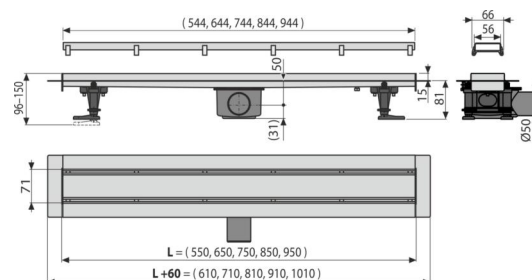

Характеристики

- Дизайнът се характеризира с двустранна решетка DOUBLE- от едната страна е плътна решетка, изработена от неръждаема стомана, а от другата страна има възможност за вграждане на плочки или водоустойчиво дърво с дебелина 12 мм
- Материал на сифон за баня: неръждаема стомана 1,5 мм, AISI 304, DIN 1.4301
- Сифон, направена от едно парче неръждаема стомана
- Линеен сифон от неръждаема стомана (втвърден чрез ецване, пасивиране и електрохимично полиране)
- Самозалепваща лента за качествена хидроизолация
- Наклон във вътрешната част на тялото на сифона
- Инсталационна височина 81 мм
- Тялото на отвора е защитено с вложка от полистирен
- Регулируема височина
- 25 години гаранция

Обхват на доставката

- Кука за изваждане на решетката
- Комплект елементи за закрепване на регулируеми крака: винт 4.2 x 38 - 4 бр, котва - 4 бр
- Гребен за нанасяне на лепило в рамката на решетката
- Капак за отводнител за инсталация - полистирол
- Комбиниран хидрозатвор SMART
- Регулируеми крачета 4 бр
- Двустранна решетка DOUBLE (плътна решетка или решетка за вграждане на плочки)
- Защитно фолио за ръбовете на дренажа и уловителя на миризми
- Защитно фолио за входящ отвор
- Самозалепваща се хидроизолационна лента
- Сифон за APZ-S9
- Линеен сифон

Продуктов код, Логистична информация

Код	EAN	Тегло (брой опаковка палет)	Размери (брой опаковка)	Количество (опаковка палет)
APZ13-DOUBLE9-750	8595580562724	9 мм 3,1385 94,1550 0,0000 кг	857x147x100 880x780x410 мм	20 60 бр

Гаранция 2/25 гаранция
Митнически код 39229000
Норми EN 1253

Технически спецификации

- Обща монтажна височина 96-150 mm
- Минимална дебелина на бетона 81 mm
- Устойчивост на уловителя на миризми от налягане 380 Pa
- Диаметър на тръбата за отпадни води 50 mm
- Дебит 50 l/min
- Клас на натоварване K3 300 kg
- Затвор против миризми 30 mm