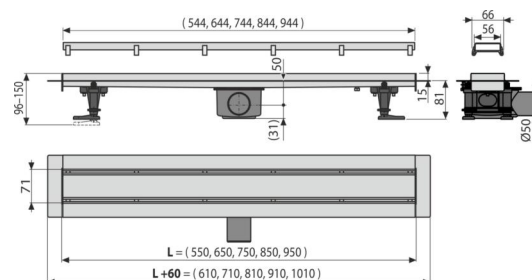

Характеристики

- Дизайнът се характеризира с двустранна решетка DOUBLE- от едната страна е плътна решетка, изработена от неръждаема стомана, а от другата страна има възможност за вграждане на плочки или водоустойчиво дърво с дебелина 12 мм
- Материал на сифон за баня: неръждаема стомана 1,5 мм, AISI 304, DIN 1.4301
- Сифон, направена от едно парче неръждаема стомана
- Линеен сифон от неръждаема стомана (втвърден чрез ецване, пасивиране и електрохимично полиране)
- Самозалепваща лента за качествена хидроизолация
- Наклон във вътрешната част на тялото на сифона
- Инсталационна височина 81 мм
- Тялото на отвора е защитено с вложка от полистирен
- Регулируема височина
- 25 години гаранция

Обхват на доставката

- Кука за изваждане на решетката
- Комплект елементи за закрепване на регулируеми крака: винт 4.2 x 38 - 4 бр, котва - 4 бр
- Гребен за нанасяне на лепило в рамката на решетката
- Капак за отводнител за инсталация - полистирол
- Комбиниран хидрозатвор SMART
- Регулируеми крачета 4 бр
- Двустранна решетка DOUBLE (плътна решетка или решетка за вграждане на плочки)
- Защитно фолио за ръбовете на дренажа и уловителя на миризми
- Защитно фолио за входящ отвор
- Самозалепваща се хидроизолационна лента
- Сифон за APZ-S9
- Линеен сифон

Продуктов код, Логистична информация

Код	EAN	Тегло (брой опаковка палет)	Размери (брой опаковка)	Количество (опаковка палет)
APZ13-DOUBLE9-950	8595580562748	9 мм 3,8287 114,8610 249,7220 кг	1057x147x100 1080x780x410 мм	20 60 бр

Гаранция 2/25 гаранция
Митнически код 39229000
Норми EN 1253

Технически спецификации

- Обща монтажна височина 96-150 mm
- Минимална дебелина на бетона 81 mm
- Устойчивост на уловителя на миризми от налягане 380 Pa
- Диаметър на тръбата за отпадни води 50 mm
- Дебит 50 l/min
- Клас на натоварване K3 300 kg
- Затвор против миризми 30 mm