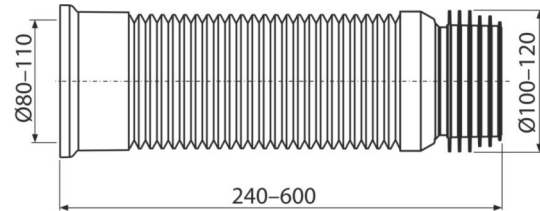

A97

Гъвкава връзка за тоалетна чиния, свързваща

**Приложение**

За да свържете тоалетната чиния към дренажната тръба

Характеристики

- Материал: полипропилен
- Регулируема дължина от 280–550 мм
- Диаметър на свързване 80/110 × 100/120 мм
- Уплътнението е неразделна част от съединителя
- Дълготрайна стегнатост на връзката благодарение на съвременната технология - ротационно заваряване на гърлото

Обхват на доставката

- Гъвкава връзка с уплътнение

Продуктов код, Логистична информация

Код	EAN	Тегло (брой опаковка палет)	Размери (брой опаковка)	Количество (опаковка палет)
A97	8594045933468	0,5396 10,2920 0,0000 кг	280×120×120 590×430×390 мм	20 320 бр