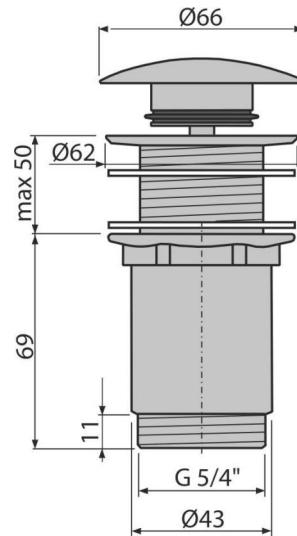

A395

Витло метално за сифон CLICK/CLACK 1 1/4" без преливник, голяма тапа

**Приложение**

За пластмасови и стъклени мивки
За мивка с преливник за сифон

Характеристики

- CLICK / CLACK с дълъг живот
- Материал: хромиран месинг
- Силно устойчив на механични повреди
- Резба за връзка към сифон за умивалник 5/4 "

Обхват на доставката

- Хромирана метална тапа
- Силиконово уплътнение 2 бр
- Дренажно тяло за душ кабина

Продуктов код, Логистична информация

Код	EAN	Тегло (брой опаковка палет)	Размери (брой опаковка)	Количество (опаковка палет)
A395	8595580500344	0,4084 12,2520 363,0560 кг	100×75×75 390×240×300 мм	30 840 бр

Гаранция **Митнически код** **Норми**
2/3 гаранция 84818019 EN 274

Технически спецификации

- Резба 5/4 "