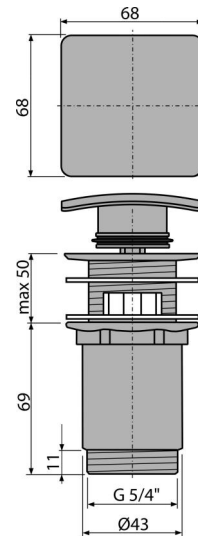

A393

Витло метално за сифон CLICK/CLACK 1 1/4" с преливник, квадратна тапа

**Приложение**

За мивка с преливник

Характеристики

- CLICK / CLACK с дълъг живот
- Материал: хромиран месинг
- Силно устойчив на механични повреди
- Резба за връзка към сифон за умивалник 5/4 "

Обхват на доставката

- Хромирана метална тапа
- Силиконово уплътнение 2 бр
- Дренажно тяло за душ кабина

Продуктов код, Логистична информация

Код	EAN	Тегло (брой опаковка палет)	Размери (брой опаковка)	Количество (опаковка палет)
A393	8594045931952	0,4694 14,0820 414,2960 кг	120×75×75 390×240×300 мм	30 840 бр

Гаранция **Митнически код** **Норми**
 2/3 гаранция 84818019 EN 274

Технически спецификации

- Резба 5/4 "