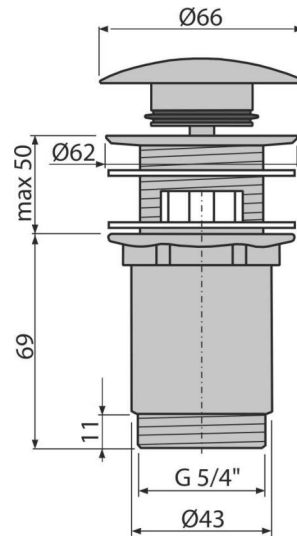

A392C

Витло метално за сифон CLICK/CLACK 1 1/4" с преливник, голяма тапа

**Приложение**

За мивка с преливник

Характеристики

- CLICK / CLACK с дълъг живот
- Материал: хромиран месинг
- Силно устойчив на механични повреди
- Лесно почистване на сифона- благодарение на напълно подвижния изход за отпадни води
- Резба за връзка към сифон за умивалник 5/4 "

Обхват на доставката

- Хромирана метална тапа
- Силиконово уплътнение 2 бр
- Дренажно тяло за душ кабина

Продуктов код, Логистична информация

Код	EAN	Тегло (брой опаковка палет)	Размери (брой опаковка)	Количество (опаковка палет)
A392C	8595580561543	0,3579 10,7370 320,6360 кг	150x75x75 390x300x240 мм	30 840 бр

Гаранция **Митнически код** **Норми**
 2/3 гаранция 84818019 EN 274

Технически спецификации

- Резба 5/4 "