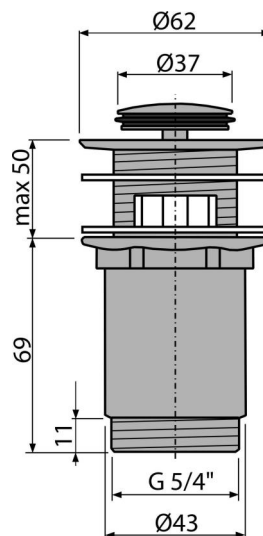

A391

Витло метално за сифон CLICK/CLACK 1 1/4" с преливник, малка тапа

**Приложение**

За мивка с преливник

Характеристики

- CLICK / CLACK с дълъг живот
- Материал: хромиран месинг
- Силно устойчив на механични повреди
- Резба за връзка към сифон за умивалник 5/4 "

Обхват на доставката

- Хромирана метална тапа
- Силиконово уплътнение 2 бр
- Дренажно тяло за душ кабина

Продуктов код, Логистична информация

Код	EAN	Тегло (брой опаковка палет)	Размери (брой опаковка)	Количество (опаковка палет)
A391	8594045935387	0,3530 14,5030 484,0960 кг	100×75×75 390×240×300 мм	40 1280 бр

Гаранция **Митнически код** **Норми**
 2/3 гаранция 84818019 EN 274

Технически спецификации

- Резба 5/4 "