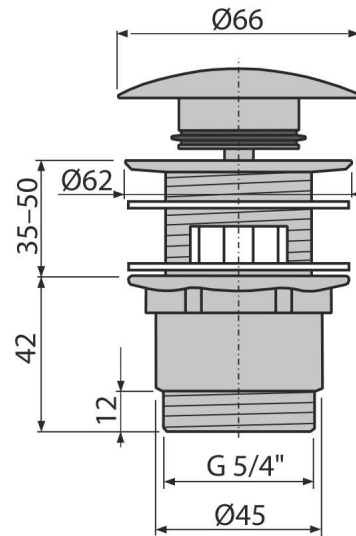

A390

Витло метално за сифон CLICK/CLACK 1 1/4" с преливник, голяма тапа

**Приложение**

За мивка с преливник

Характеристики

- CLICK / CLACK с дълъг живот
- Материал: хромиран месинг
- Силно устойчив на механични повреди
- Спестяващ място изход за мивка
- Резба за връзка към сифон за умивалник 5/4 "

Обхват на доставката

- Хромирана метална тапа
- Силиконово уплътнение 2 бр
- Дренажно тяло за душ кабина

Продуктов код, Логистична информация

Код	EAN	Тегло (брой опаковка палет)	Размери (брой опаковка)	Количество (опаковка палет)
A390	8594045937572	0,3780 14,1190 415,3320 кг	100×75×75 390×240×300 мм	40 1120 бр

Гаранция **Митнически код** **Норми**
 2/3 гаранция 84818019 EN 274

Технически спецификации

- Резба 5/4 "