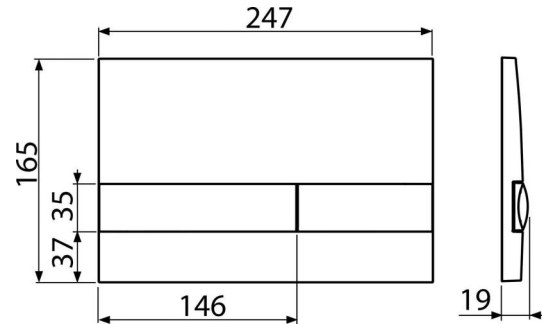

M1738

Бутон за вградени тоалетни казанчета, черен-полиран

Приложение

За структури за вградени и скрити тоалетни казанчета

Характеристики

- Механично промиване с двойно действие
- Съвместим с всички Alcaplast структури за вградени и казанчета за вградени в масивни стени
- Материал: пластмаса
- Възможност за комбиниране на различни цветове на основата на бутоната и самия бутон
- Покритие: черно

Обхват на доставката

- Бутон за структура
- Фиксираща рамка на бутоната
- Скоба за резба 2 бр

Продуктов код, Логистична информация

| Код | EAN | Тегло (брой опаковка палет) | Размери (брой опаковка) | Количество (опаковка палет) |
|-------|---------------|---|------------------------------|----------------------------------|
| M1738 | 8595580532093 | Черен-полиран 0,2282 9,2550 0,0000 кг | 250×36×170 595×495×245 мм | 25 бр |