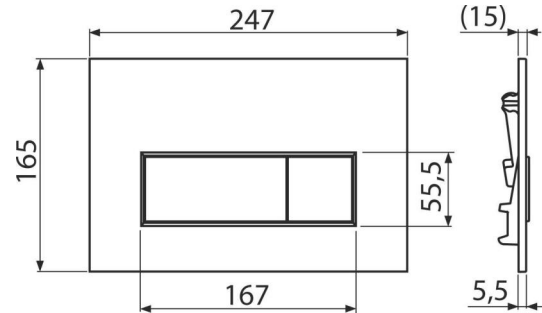

# M578 THIN

Бутон за вградени тоалетни казанчета, черен-мат

## Продуктов код, Логистична информация

Код	EAN	Тегло (брой   опаковка   палет)	Размери (брой   опаковка)	Количество (опаковка   палет)
M578	8595580558642	Черен-мат 0,3277   8,1925   229,3900 кг	250x170x36   595x395x245 мм	25   700 бр