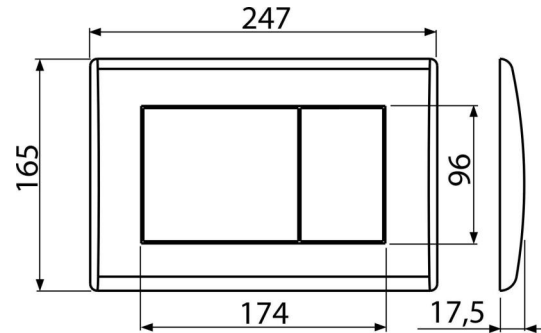

M270**Бутон за вградени тоалетни казанчета, бял-полиран****Приложение**

За структури за вградане и скрити тоалетни казанчета

Характеристики

- Механично промиване с двойно действие
- Съвместим с всички Alcaplast структури за вградане и казанчета за вградане в масивни стени
- Материал: пластмаса
- Покритие: бяло

Обхват на доставката

- Шаблон за правилна настройка на бутона
- Винтове за изпразващ механизъм 2 бр
- Бутон за структура
- Фиксираща рамка на бутона
- Скоба за резба 2 бр

Продуктов код, Логистична информация

Код	EAN	Тегло (брой опаковка палет)	Размери (брой опаковка)	Количество (опаковка палет)
M270	8594045938234	Бял-полиран 0,3759 9,3975 283,1300 кг	250×40×175 595×245×395 мм	25 700 бр

Гаранция **Митнически код**